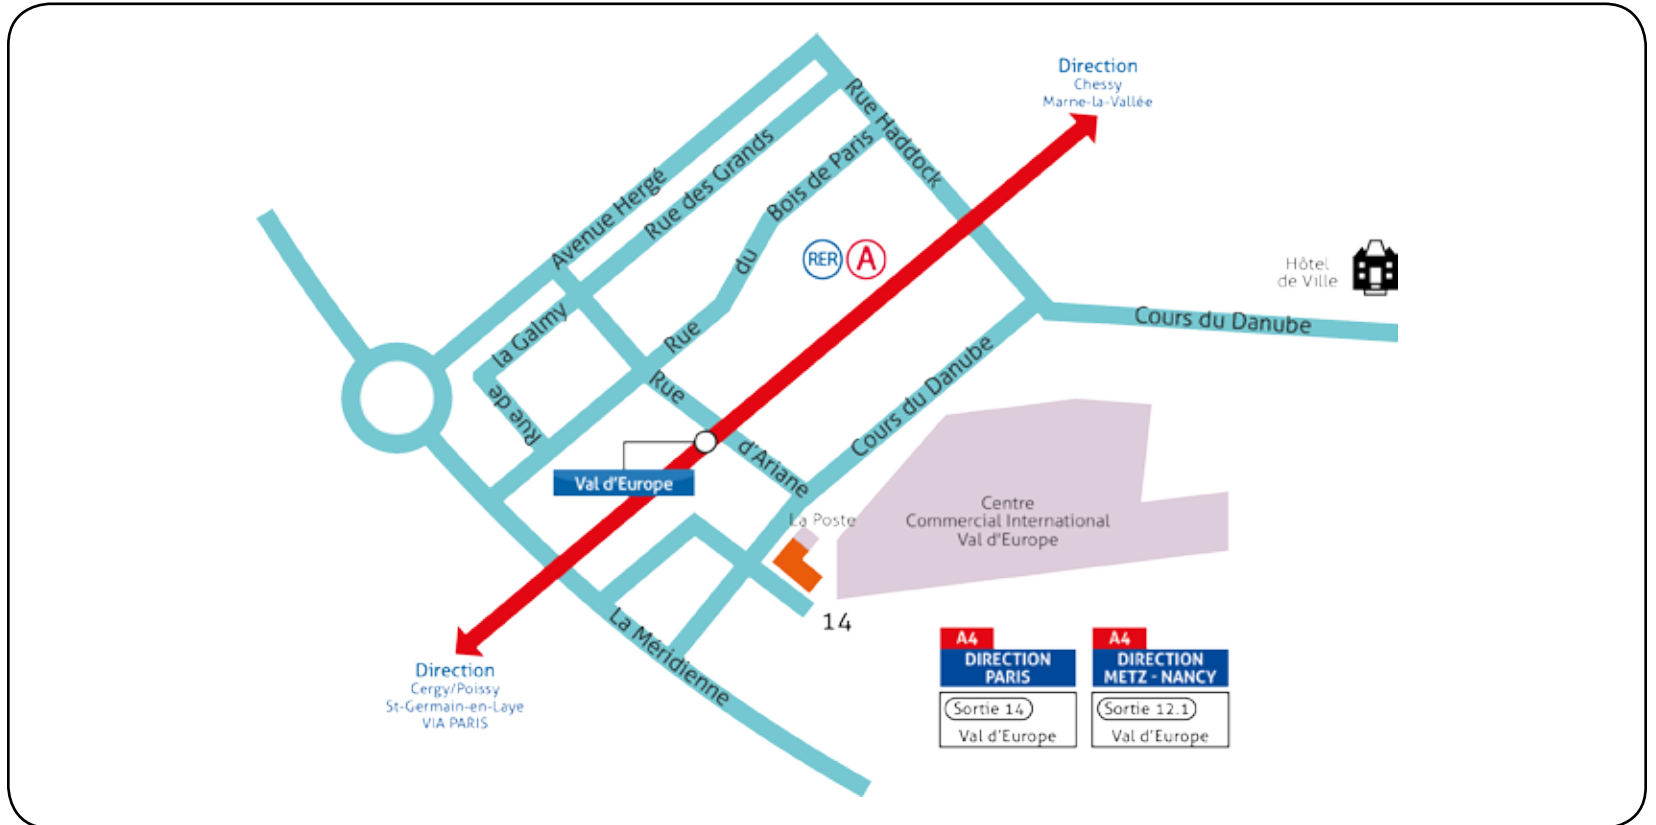

Légende

- 1 Bâtiment Copernic** : 5, bd Descartes • Champs-sur-Marne
- 2 Bâtiment Le Bienvenüe** : 14-20, bd Newton • Champs-sur-Marne
- 3 Future Bibliothèque Georges Perec - Maison de l'étudiant** • Site Ferme de la haute Maison
- 4 Gymnase de la Haute Maison** : bd Descartes • Champs-sur-Marne
- 5 Bâtiment François Rabelais** : bd Descartes • Champs-sur-Marne
- 6 Bâtiment Lavoisier** : rue Galilée • Champs-sur-Marne
- 7 Bâtiment Bois de l'Etang** : rue Galilée • Champs-sur-Marne
- 8 Bâtiment Nobel** : rue Alfred Nobel • Champs-sur-Marne
- 9 Bâtiment Clément Ader** : bd Descartes • Champs-sur-Marne
- 10 Institut Français d'Urbanisme (IFU)** : 4, rue Alfred Nobel • Champs-sur-Marne
- 11 IUT de Marne-la-Vallée, site de Champs** : 2, rue Albert Einstein • Champs-sur-Marne
- 12 Institut Francilien d'Ingénierie (IFI)** : 2, allée du Promontoire • Noisy-le-Grand
- 13 Bâtiment Albert Camus** : 2, allée Jean Renoir • Noisy-le-Grand

VAL D'EUROPE

MEAUX

Légende

14 Bâtiment Erasme (IFIS) : 6-8, cours du Danube • Serris

15 IUT de Marne-la-Vallée, site de Meaux : 17, rue Jablinot • Meaux

UPEM • CITÉ DESCARTES • 5 BOULEVARD DESCARTES • CHAMPS-SUR-MARNE • 77454 MARNE-LA-VALLÉE CEDEX 2